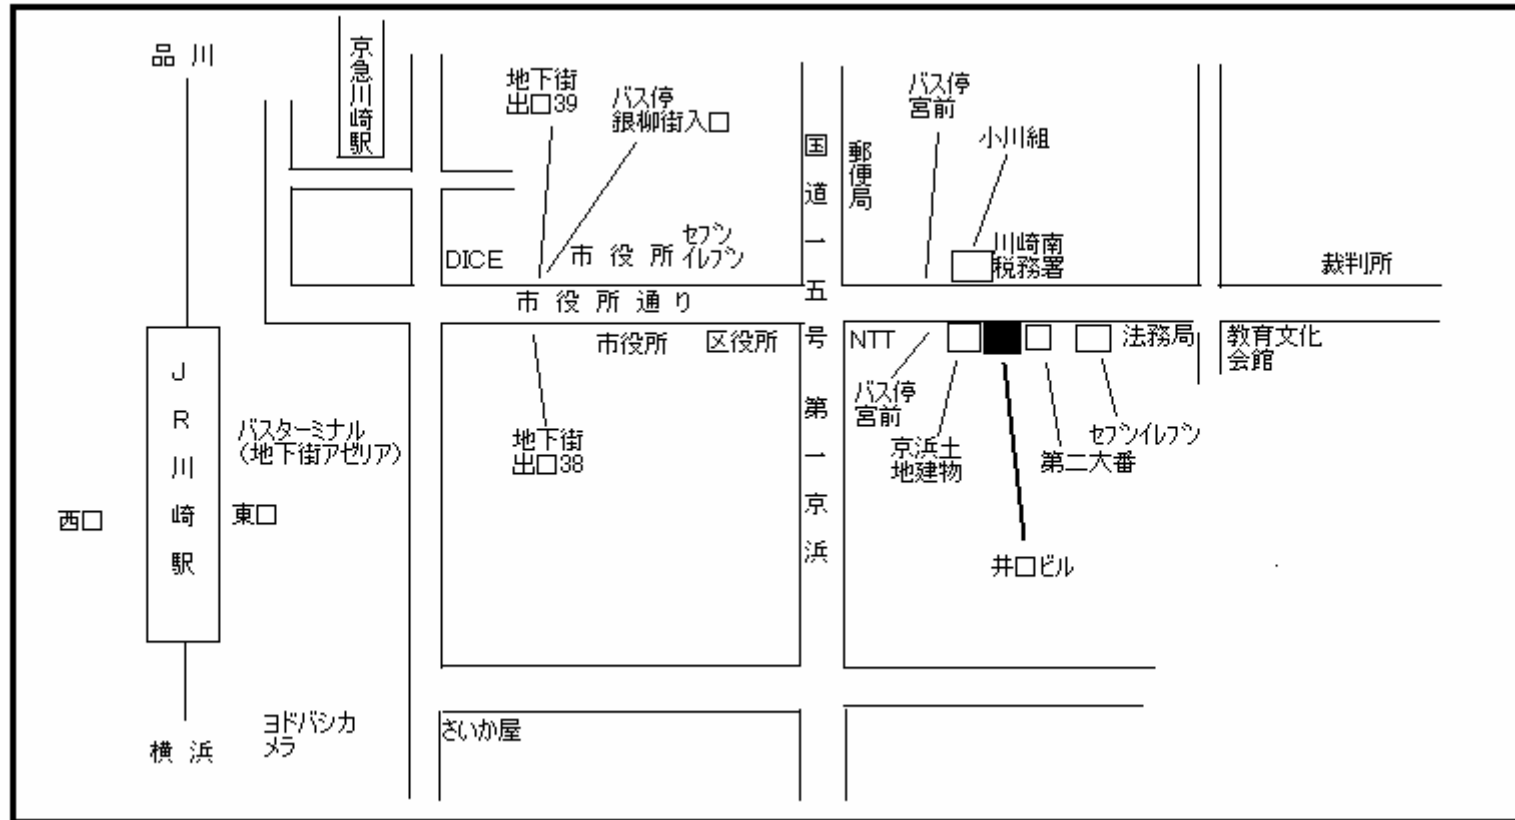

事務所案内図

(平成23年4月1日現在)

かわさき中央法律事務所

川崎市川崎区宮前町8番18号 井口ビル301号

電話 044-223-5090

FAX 044-223-5091

J R川崎駅より徒歩12分

京急川崎駅より徒歩12分

川崎駅よりバスでお越しになる場合には、銀柳街入口で、労働会館を経由するバスに乗車、宮前で下車。